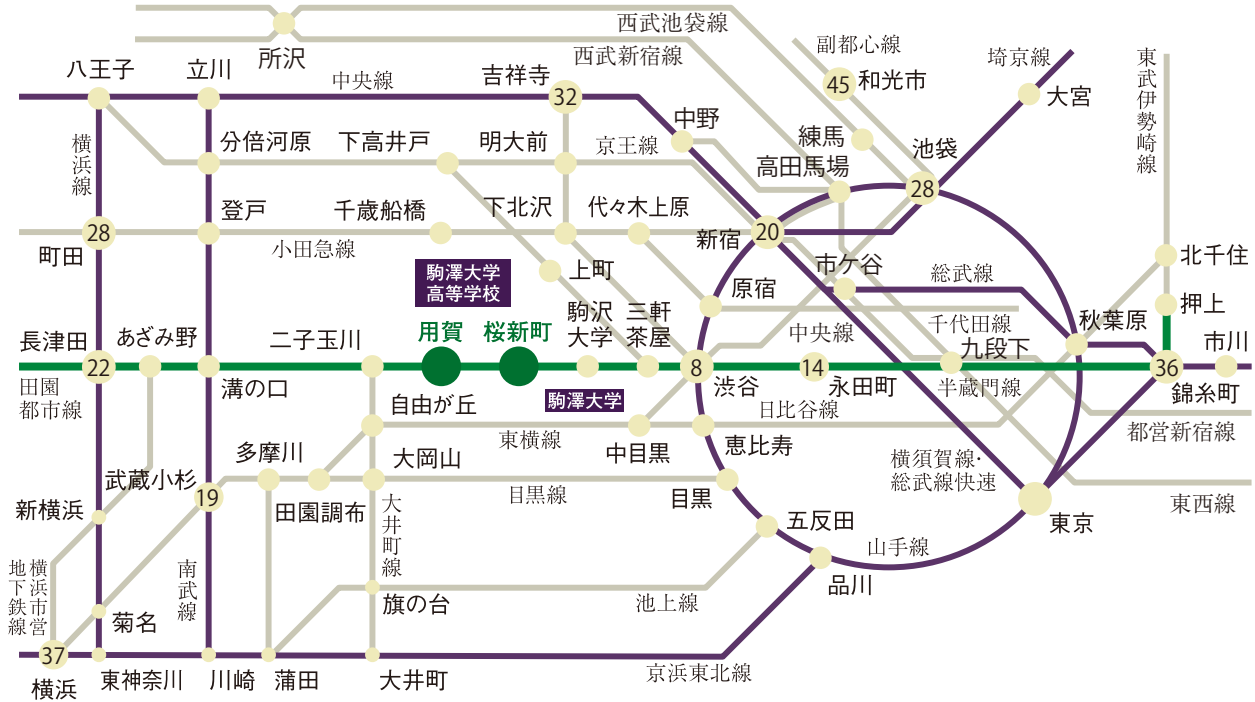

# 駒澤大学高等学校

〒158-8577 東京都世田谷区上用賀1-17-12

TEL : 03-3700-6131(代) FAX : 03-3707-5689

テレホンサービス TEL.0180-99-3579

ホームページ <http://komakou.jp/>

\*数字は、「桜新町駅」、「用賀駅」までのおおよその時間です [単位:分]

交通手段は電車、バスをご利用ください。

■東急田園都市線「桜新町駅」・「用賀駅」より 徒歩13分

■小田急線「千歳船橋駅」より 「用賀駅」行きバス10分「履馬場」下車徒歩1分

※ 外来者用の駐車スペースがありませんので、自家用車での来校はご遠慮ください。