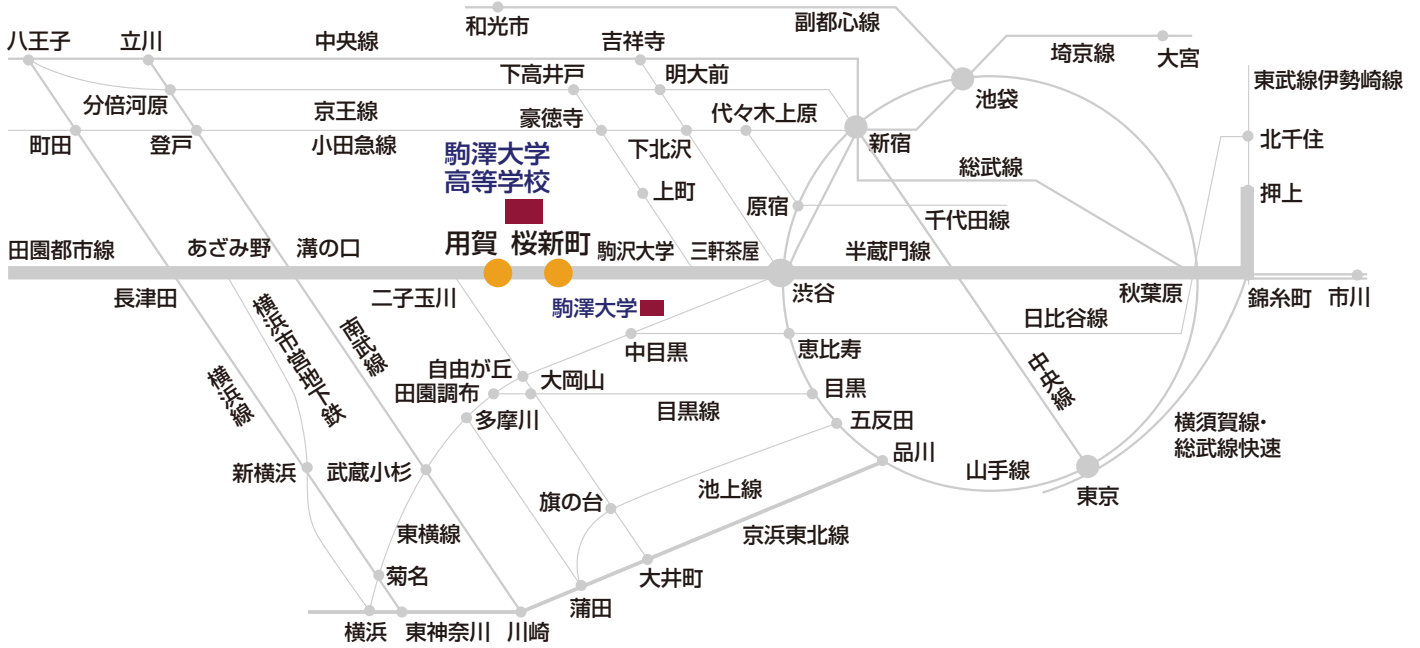

駒澤大学高等学校

〒158-8577 東京都世田谷区上用賀1-17-12

TEL : 03-3700-6131(代) FAX : 03-3707-5689

テレホンサービス TEL.0180-99-3579

ホームページ <http://komakou.jp/>

交通手段は電車、バスをご利用ください。

■東急田園都市線「桜新町駅」・「上用賀駅」より 徒歩13分

■小田急線「千歳船橋駅」より バス10分

※ 外来者用の駐車スペースがありませんので、自家用車でのご来校はご遠慮ください。